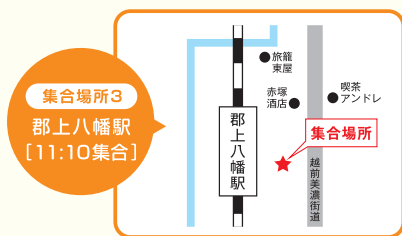

※先着順となりますのでお早めにお申込みください。
※各日、最少催行人数は10名です。
※体験内容（理・美ブース）特集内容は日程毎に異なります。

参加特典

当日
ランチで
使える

ギフトカードを
(500円)プレゼント!!

※イラストはイメージです

一人暮らしの
学生マンションも
見学できます!

6/21 [土]

高岡・高山・郡上ルート 開催

オープンキャンパス実施時間 ▶ 13:00 ~ 16:00

遊びに来て
ください!!

ネットで簡単予約

オープンキャンパス応募専用フォーム

<https://www.naribi.ac.jp/trial/>

エントリーは
コチラから

ご予約・お問い合わせはこちら

☎0120-052-387