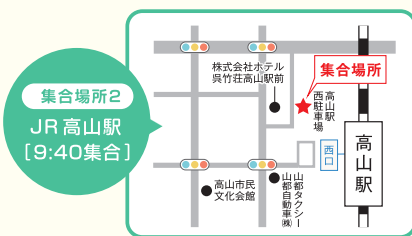

NaRiBi OPEN CAMPUS

名古屋理容美容 専門学校

無料

バスツアー

NaRiBiの魅力を感じることができる無料バスツアーで
オープンキャンパスに参加しよう!!

参加費
無料

25名様
限定

申込締切：各開催日の15日前まで
高校生対象（保護者の方もご参加いただけます）

※先着順となりますのでお早めにお申込みください。
※各日、最少催行人数は10名です。
※体験内容（理・美ブース）特集内容は日程毎に異なります。

参加特典

当日
ランチで
使える

ギフトカードを
(500円)プレゼント!!

※イラストはイメージです

一人暮らしの
学生マンションも
見学できます!

6/21 [土]

高岡・高山・郡上ルート 開催

オープンキャンパス実施時間 ▶ 13:00 ~ 16:00

遊びに来て
ください!!

ネットで簡単予約

オープンキャンパス応募専用フォーム

<https://www.naribi.ac.jp/trial/>

エントリーは
コチラから

ご予約・お問い合わせはこちら

☎0120-052-387