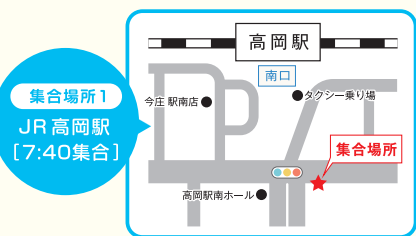

※先着順となりますのでお早めにお申込みください。
※各日、最少催行人数は10名です。
※体験内容（理・美ブース）特集内容は日程毎に異なります。

参加特典

当日
ランチで
使える

ギフトカードを
(500円)プレゼント!!

※イラストはイメージです

一人暮らしの
学生マンションも
見学できます!

6/21 [土]

高岡・高山・郡上ルート 開催

オープンキャンパス実施時間 ▶ 13:00 ~ 16:00

遊びに来て
ください!!

ネットで簡単予約

オープンキャンパス応募専用フォーム

<https://www.naribi.ac.jp/trial/>

エントリーは
コチラから

ご予約・お問い合わせはこちら

☎0120-052-387