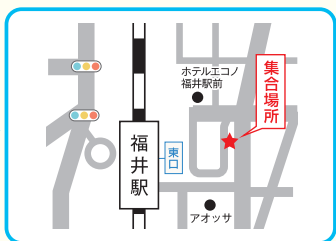

※先着順となりますのでお早めにお申込みください。
※各日、最少催行人数は10名です。
※体験内容（理・美ブース）特集内容は日程毎に異なります。

一人暮らしの
学生マンションも
見学できます!

参加特典

当日
ランチで
使える

ギフトカードを
(500円)プレゼント!!

※イラストはイメージです

6/21 [土]

福井・敦賀ルート開催

オープンキャンパス実施時間 ▶ 13:00 ~ 16:00

集合場所1
JR 福井駅
[9:20集合]

集合場所2
JR 敦賀駅
[10:30集合]

遊びに来て
ください!!

ネットで簡単予約

オープンキャンパス応募専用フォーム

<https://www.naribi.ac.jp/trial/>

エントリーは
コチラから