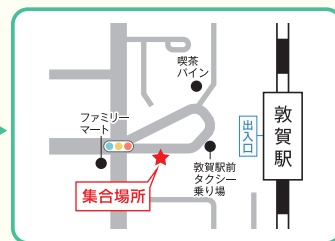

※先着順となりますのでお早めにお申込みください。
※各日、最少催行人数は10名です。
※体験内容（理・美ブース）特集内容は日程毎に異なります。

一人暮らしの
学生マンションも
見学できます!

参加特典

当日
ランチで
使える

ギフトカードを
(500円)プレゼント!!

※イラストはイメージです

6/21 [土]

福井・敦賀ルート開催

オープンキャンパス実施時間 ▶ 13:00 ~ 16:00

集合場所1
JR 福井駅
[9:20集合]

集合場所2
JR 敦賀駅
[10:30集合]

遊びに来て
ください!!

ネットで簡単予約

オープンキャンパス応募専用フォーム

<https://www.naribi.ac.jp/trial/>

エントリーは
コチラから