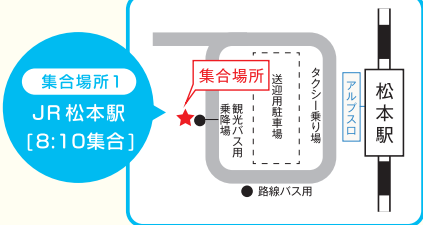

NaRiBi OPEN CAMPUS

名古屋理容美容 専門学校

無料

バスツアー

NaRiBiの魅力を感じることができる無料バスツアーで
オープンキャンパスに参加しよう!!

参加費
無料

25名様
限定

申込締切：各開催日の15日前まで
高校生対象（保護者の方もご参加いただけます）

※先着順となりますのでお早めにお申込みください。

※各日、最少催行人数は10名です。

※体験内容（理・美ブース）特集内容は日程毎に異なります。

参加特典

当日
ランチで
使える

ギフトカードを
(500円)プレゼント!!

※イラストはイメージです

一人暮らしの
学生マンションも
見学できます!

6/21 [土]

松本・伊那・飯田ルート 開催

オープンキャンパス実施時間 ▶ 13:00 ~ 16:00

遊びに来て
くださいな!

ネットで簡単予約

オープンキャンパス応募専用フォーム

<https://www.naribi.ac.jp/trial/>

エントリーは
コチラから