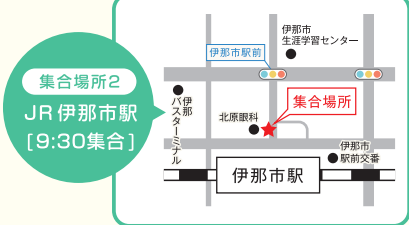

NaRiBi OPEN CAMPUS

名古屋理容美容 専門学校

無料

バスツアー

NaRiBiの魅力を感じることができる無料バスツアーで
オープンキャンパスに参加しよう!!

参加費
無料

25名様
限定

申込締切：各開催日の15日前まで
高校生対象（保護者の方もご参加いただけます）

※先着順となりますのでお早めにお申込みください。

※各日、最少催行人数は10名です。

※体験内容（理・美ブース）特集内容は日程毎に異なります。

参加特典

当日
ランチで
使える

ギフトカードを
(500円)プレゼント!!

※イラストはイメージです

一人暮らしの
学生マンションも
見学できます!

6/21 [土]

松本・伊那・飯田ルート 開催

オープンキャンパス実施時間 ▶ 13:00 ~ 16:00

遊びに来て
くださいな!

ネットで簡単予約

オープンキャンパス応募専用フォーム

<https://www.naribi.ac.jp/trial/>

エントリーは
コチラから