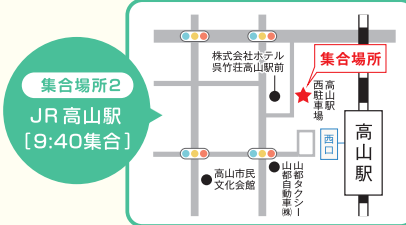

NaRiBi OPEN CAMPUS

名古屋理容美容 専門学校

無料

バスツアー

NaRiBiの魅力を感じることができる無料バスツアーで
オープンキャンパスに参加しよう!!

参加費
無料

25名様
限定

申込締切：各開催日の15日前まで
高校生対象（保護者の方もご参加いただけます）

※先着順となりますのでお早めにお申込みください。

※各日、最少催行人数は10名です。

※体験内容（理・美ブース）特集内容は日程毎に異なります。

参加特典

当日
ランチで
使える

ギフトカードを
(500円)プレゼント!!

※イラストはイメージです

一人暮らしの
学生マンションも
見学できます!

6 / 7 [土]

高岡・高山・郡上ルート 開催

オープンキャンパス実施時間 ▶ 13:00 ~ 16:00

JR高岡駅	JR高山駅	郡上八幡駅	NaRiBi お部屋見学・ オープンキャンパス	郡上八幡駅	JR高山駅	JR高岡駅
7:40	9:40	11:10	12:30~16:00	17:20頃	18:30頃	20:30頃

遊びに来て
ください!!

ネットで簡単予約

オープンキャンパス応募専用フォーム

<https://www.naribi.ac.jp/trial/>