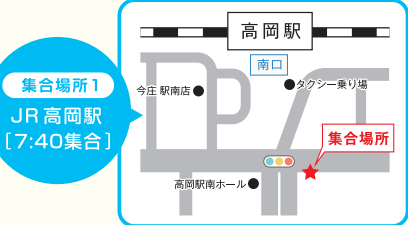

※先着順となりますのでお早めにお申込みください。

※各日、最少催行人数は10名です。

※体験内容（理・美ブース）特集内容は日程毎に異なります。

参加特典

当日
ランチで
使える

ギフトカードを
(500円)プレゼント!!

※イラストはイメージです

一人暮らしの
学生マンションも
見学できます!

6 / 7 [土]

高岡・高山・郡上ルート 開催

オープンキャンパス実施時間 ▶ 13:00 ~ 16:00

JR高岡駅	JR高山駅	郡上八幡駅	NaRiBi お部屋見学・ オープンキャンパス	郡上八幡駅	JR高山駅	JR高岡駅
7:40	9:40	11:10	12:30~16:00	17:20頃	18:30頃	20:30頃

遊びに来て
ください!!

ネットで簡単予約

オープンキャンパス応募専用フォーム

<https://www.naribi.ac.jp/trial/>