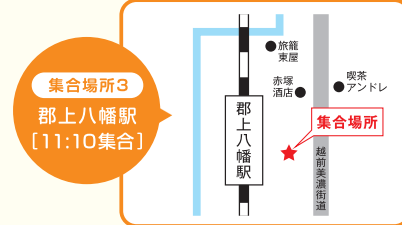

※先着順となりますのでお早めにお申込みください。

※各日、最少催行人数は10名です。

※体験内容（理・美ブース）特集内容は日程毎に異なります。

参加特典

当日
ランチで
使える

ギフトカードを
(500円)プレゼント!!

※イラストはイメージです

一人暮らしの
学生マンションも
見学できます!

6 / 7 [土]

高岡・高山・郡上ルート 開催

オープンキャンパス実施時間 ▶ 13:00 ~ 16:00

JR高岡駅	JR高山駅	郡上八幡駅	NaRiBi お部屋見学・ オープンキャンパス	郡上八幡駅	JR高山駅	JR高岡駅
7:40	9:40	11:10	12:30~16:00	17:20頃	18:30頃	20:30頃

遊びに来て
ください!!

ネットで簡単予約

オープンキャンパス応募専用フォーム

<https://www.naribi.ac.jp/trial/>