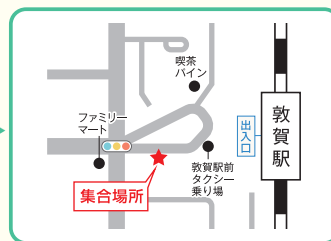

## 福井・敦賀ルート開催

オープンキャンパス実施時間 ▶ 13:00 ~ 16:00

集合場所1  
JR 福井駅  
[9:20集合]

集合場所2  
JR 敦賀駅  
[10:30集合]

遊びに来て  
くださいな!

ネットで簡単予約

オープンキャンパス応募専用フォーム

<https://www.naribi.ac.jp/trial/>