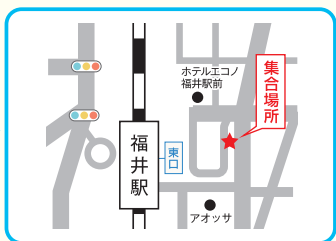

集合場所2
JR 敦賀駅
[10:30集合]