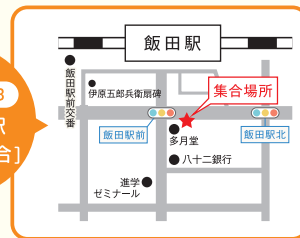

## 松本・伊那・飯田ルート 開催

オープンキャンパス実施時間 ▶ 13:00 ~ 16:00

集合場所1  
JR松本駅  
[8:10集合]

集合場所2  
JR伊那市駅  
[9:30集合]

集合場所3  
JR飯田駅  
[10:20集合]

遊びに来て  
くださいな!

ネットで簡単予約

オープンキャンパス応募専用フォーム