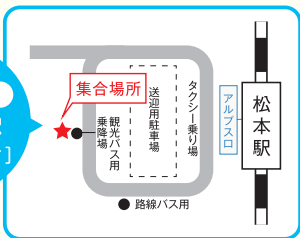

# バスツアー

NaRiBiの魅力を感じることができる無料バスツアーで  
オープンキャンパスに参加しよう!!

参加費  
無料

25名様  
限定

申込締切：各開催日の15日前まで  
高校生対象（保護者の方もご参加いただけます）

※先着順となりますのでお早めにお申込みください。

※各日、最少催行人数は10名です。

※体験内容（理・美ブース）特集内容は日程毎に異なります。

## 松本・伊那・飯田ルート 開催

オープンキャンパス実施時間 ▶ 13:00 ~ 16:00

集合場所1  
JR松本駅  
[8:10集合]

集合場所2  
JR伊那市駅  
[9:30集合]

集合場所3  
JR飯田駅  
[10:20集合]

遊びに来て  
くださいな!

ネットで簡単予約

オープンキャンパス応募専用フォーム