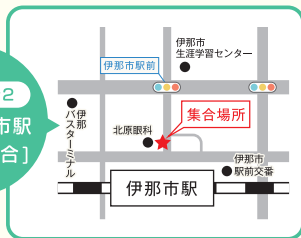

## 松本・伊那・飯田ルート 開催

オープンキャンパス実施時間 ▶ 13:00 ~ 16:00

集合場所1  
JR松本駅  
[8:10集合]

集合場所2  
JR伊那市駅  
[9:30集合]

集合場所3  
JR飯田駅  
[10:20集合]

遊びに来て  
くださいな!

ネットで簡単予約

オープンキャンパス応募専用フォーム