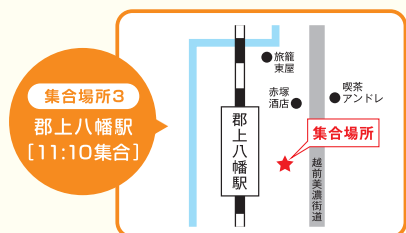

※先着順となりますのでお早めにお申込みください。
※各日、最少催行人数は10名です。
※体験内容（理・美ブース）特集内容は日程毎に異なります。

参加特典

当日
ランチで
使える

ギフトカードを
(500円)プレゼント!!

※イラストはイメージです

一人暮らしの
学生マンションも
見学できます!

5/24 [土]

高岡・高山・郡上ルート 開催

オープンキャンパス実施時間 ▶ 13:00 ~ 16:00

遊びに来て
ください!!

ネットで簡単予約

オープンキャンパス応募専用フォーム

<https://www.naribi.ac.jp/trial/>

エントリーは
コチラから

ご予約・お問い合わせはこちら

☎0120-052-387