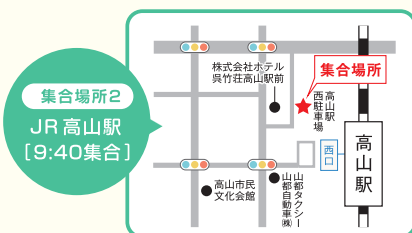

NaRiBi OPEN CAMPUS

名古屋理容美容 専門学校

無料

バスツアー

NaRiBiの魅力を感じることができる無料バスツアーで
オープンキャンパスに参加しよう!!

参加費
無料

25名様
限定

申込締切：各開催日の15日前まで
高校生対象（保護者の方もご参加いただけます）

※先着順となりますのでお早めにお申込みください。
※各日、最少催行人数は10名です。
※体験内容（理・美ブース）特集内容は日程毎に異なります。

参加特典

当日
ランチで
使える

ギフトカードを
(500円)プレゼント!!

※イラストはイメージです

一人暮らしの
学生マンションも
見学できます!

5/24 [土]

高岡・高山・郡上ルート 開催

オープンキャンパス実施時間 ▶ 13:00 ~ 16:00

遊びに来て
ください!!

ネットで簡単予約

オープンキャンパス応募専用フォーム

<https://www.naribi.ac.jp/trial/>

エントリーは
コチラから

ご予約・お問い合わせはこちら

☎0120-052-387