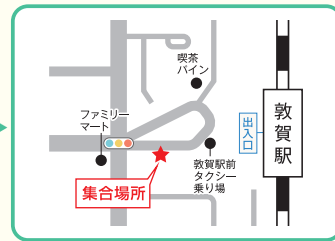

※先着順となりますのでお早めにお申込みください。
※各日、最少催行人数は10名です。
※体験内容（理・美ブース）特集内容は日程毎に異なります。

一人暮らしの
学生マンションも
見学できます!

参加特典

当日
ランチで
使える

ギフトカードを
(500円)プレゼント!!

※イラストはイメージです

5/24 [土]

福井・敦賀ルート開催

オープンキャンパス実施時間 ▶ 13:00～16:00

集合場所1
JR福井駅
[9:20集合]

集合場所2
JR敦賀駅
[10:30集合]

遊びに来て
くださいね!

ネットで簡単予約

オープンキャンパス応募専用フォーム

<https://www.naribi.ac.jp/trial/>

エントリーは
コチラから