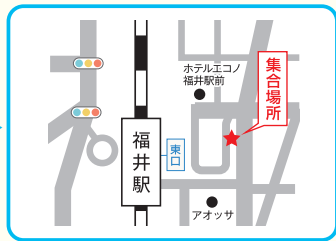

※先着順となりますのでお早めにお申込みください。
※各日、最少催行人数は10名です。
※体験内容（理・美ブース）特集内容は日程毎に異なります。

一人暮らしの
学生マンションも
見学できます!

参加特典

当日
ランチで
使える

ギフトカードを
(500円)プレゼント!!

※イラストはイメージです

5/24 [土]

福井・敦賀ルート開催

オープンキャンパス実施時間 ▶ 13:00～16:00

集合場所1
JR福井駅
[9:20集合]

集合場所2
JR敦賀駅
[10:30集合]

遊びに来て
くださいね!

ネットで簡単予約

オープンキャンパス応募専用フォーム

<https://www.naribi.ac.jp/trial/>

エントリーは
コチラから