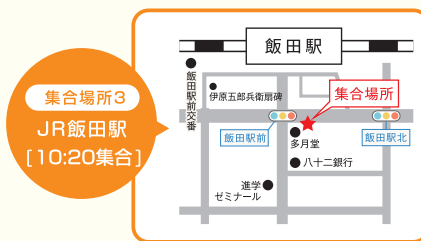

※先着順となりますのでお早めにお申込みください。

※各日、最少催行人数は10名です。

※体験内容（理・美ブース）特集内容は日程毎に異なります。

参加特典

当日
ランチで
使える

ギフトカードを
(500円)プレゼント!!

※イラストはイメージです

一人暮らしの
学生マンションも
見学できます!

5/24 [土]

松本・伊那・飯田ルート 開催

オープンキャンパス実施時間 ▶ 13:00 ~ 16:00

遊びに来て
くださいな!

ネットで簡単予約

オープンキャンパス応募専用フォーム

<https://www.naribi.ac.jp/trial/>

エントリーは
コチラから