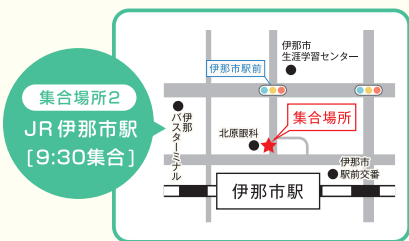

NaRiBi OPEN CAMPUS

名古屋理容美容 専門学校

無料

バスツアー

NaRiBiの魅力を感じることができる無料バスツアーで
オープンキャンパスに参加しよう!!

参加費
無料

25名様
限定

申込締切：各開催日の15日前まで
高校生対象（保護者の方もご参加いただけます）

※先着順となりますのでお早めにお申込みください。

※各日、最少催行人数は10名です。

※体験内容（理・美ブース）特集内容は日程毎に異なります。

参加特典

当日
ランチで
使える

ギフトカードを
(500円)プレゼント!!

※イラストはイメージです

一人暮らしの
学生マンションも
見学できます!

5/24 [土]

松本・伊那・飯田ルート 開催

オープンキャンパス実施時間 ▶ 13:00 ~ 16:00

遊びに来て
くださいな!

ネットで簡単予約

オープンキャンパス応募専用フォーム

<https://www.naribi.ac.jp/trial/>

エントリーは
コチラから