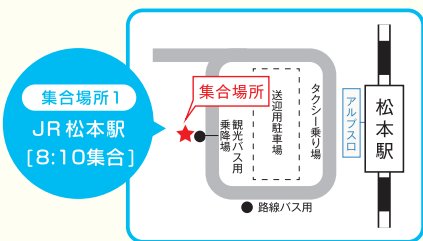

NaRiBi OPEN CAMPUS

名古屋理容美容 専門学校

無料

バスツアー

NaRiBiの魅力を感じることができる無料バスツアーで
オープンキャンパスに参加しよう!!

参加費
無料

25名様
限定

申込締切：各開催日の15日前まで
高校生対象（保護者の方もご参加いただけます）

※先着順となりますのでお早めにお申込みください。

※各日、最少催行人数は10名です。

※体験内容（理・美ブース）特集内容は日程毎に異なります。

参加特典

当日
ランチで
使える

ギフトカードを
(500円)プレゼント!!

※イラストはイメージです

一人暮らしの
学生マンションも
見学できます!

5/24 [土]

松本・伊那・飯田ルート 開催

オープンキャンパス実施時間 ▶ 13:00 ~ 16:00

遊びに来て
くださいな!

ネットで簡単予約

オープンキャンパス応募専用フォーム

<https://www.naribi.ac.jp/trial/>

エントリーは
コチラから