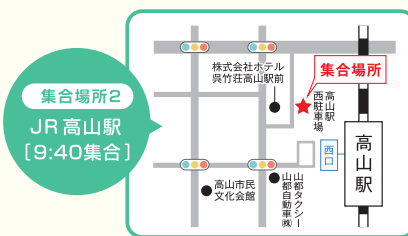

NaRiBi OPEN CAMPUS

名古屋理容美容 専門学校

無料

バスツアー

NaRiBiの魅力を感じることができる無料バスツアーで
オープンキャンパスに参加しよう!!

参加費
無料

25名様
限定

申込締切：各開催日の15日前まで
高校生対象（保護者の方もご参加いただけます）

※先着順となりますのでお早めにお申込みください。
※各日、最少催行人数は10名です。
※体験内容（理・美ブース）特集内容は日程毎に異なります。

参加特典

当日
ランチで
使える

ギフトカードを
(500円)プレゼント!!

※イラストはイメージです

一人暮らしの
学生マンションも
見学できます!

4/19 [土]

高岡・高山・郡上ルート 開催

オープンキャンパス実施時間 ▶ 13:00 ~ 16:00

遊びに来て
ください!!

ネットで簡単予約

オープンキャンパス応募専用フォーム

<https://www.naribi.ac.jp/trial/>

エントリーは
コチラから

ご予約・お問い合わせはこちら

☎0120-052-387