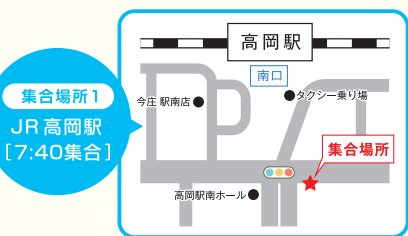

※先着順となりますのでお早めにお申込みください。
※各日、最少催行人数は10名です。
※体験内容（理・美ブース）特集内容は日程毎に異なります。

参加特典

当日
ランチで
使える

ギフトカードを
(500円)プレゼント!!

※イラストはイメージです

一人暮らしの
学生マンションも
見学できます!

4/19 [土]

高岡・高山・郡上ルート 開催

オープンキャンパス実施時間 ▶ 13:00 ~ 16:00

遊びに来て
ください!!

ネットで簡単予約

オープンキャンパス応募専用フォーム

<https://www.naribi.ac.jp/trial/>

エントリーは
コチラから

ご予約・お問い合わせはこちら

☎0120-052-387