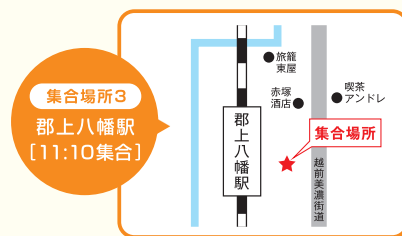

※先着順となりますのでお早めにお申込みください。
※各日、最少催行人数は10名です。
※体験内容（理・美ブース）特集内容は日程毎に異なります。

参加特典

当日
ランチで
使える

ギフトカードを
(500円)プレゼント!!

※イラストはイメージです

一人暮らしの
学生マンションも
見学できます!

4/19 [土]

高岡・高山・郡上ルート 開催

オープンキャンパス実施時間 ▶ 13:00 ~ 16:00

遊びに来て
ください!!

ネットで簡単予約

オープンキャンパス応募専用フォーム

<https://www.naribi.ac.jp/trial/>

エントリーは
コチラから

ご予約・お問い合わせはこちら

☎0120-052-387