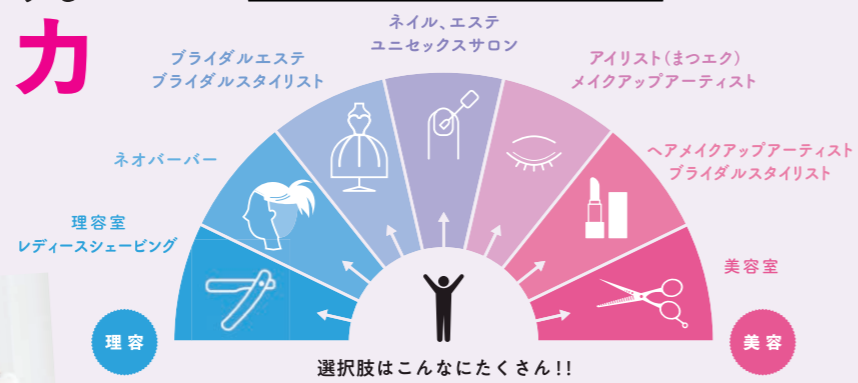

オープンキャンパス、学校説明会と同時開催。
学生生活を1日まるごと体験できます!
●保護者同伴OK!(同性の保護者に限る)
●1泊2食付き(日曜・祝日・第5土曜の食事はお休み)
無料宿泊体験のお申込みは本校事務局までお電話ください

NaRiBiのポイント

2.5年で目指せる理・美容
国家資格“W取得”

在学中から現場経験が積める
“週末サロンワーク”

フォローが手厚く学びやすい
環境の“少人数制”

NA G O Y A R I Y O B I Y O

昼間美容学科に

AMコース開設!!

WEB AOエントリー & WEB出願も可能!

詳しくは
こちら▶

“W取得の魅力”

理・美容業界の活躍フィールド

選択肢はこんなにたくさん!!

W取得で広がる選択肢

持っている資格で対応できる仕事内容や技術が異なるため、業界の幅広いフィールドで活躍できる
2つの資格を取得するという
選択肢が今人気を集めています。

NaRiBiで叶えるW取得

「昼間課程DAYコース」と「修得者課程」を効率よく受けて、**理容師・美容師の両方の資格を短期間で取得するシステムです。**

POINT 1 昼間課程DAYコース 2年 重複 1年 修得者課程 1.5年

POINT 2 費用 約250万円!

他の美容学校の美容学科2年間とほぼ同じ金額でW取得可能!

※昼間課程AMコースの場合は同時受講ができかねるため、W取得希望の場合は3.5年かかります

国家資格がないとできない仕事

美容 まつ毛エクステ・まつ毛パーマ

理容 シェービング (顔そりや、ブライダルシェービング)

Meaning of Wlicense
W取得の意義

- 男性美容師の職業寿命対策に!
- メンズカットが得意な美容師になれる
- ブライダルエステや福祉美容の現場で重宝される人財になれる
- 取得まで他校では3~3.5年、本校は最短の2.5年!