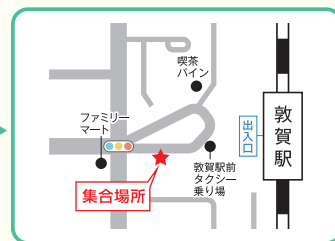

※先着順となりますのでお早めにお申込みください。
※各日、最少催行人数は10名です。
※体験内容（理・美ブース）特集内容は日程毎に異なります。

一人暮らしの
学生マンションも
見学できます!

参加特典

当日
ランチで
使える

ギフトカードを
(500円)プレゼント!!

※イラストはイメージです

4/19 [土]

福井・敦賀ルート開催

オープンキャンパス実施時間 ▶ 13:00 ~ 16:00

集合場所1
JR福井駅
[9:20集合]

集合場所2
JR敦賀駅
[10:30集合]

遊びに来て
ください!!

ネットで簡単予約

オープンキャンパス応募専用フォーム

<https://www.naribi.ac.jp/trial/>

エントリーは
コチラから