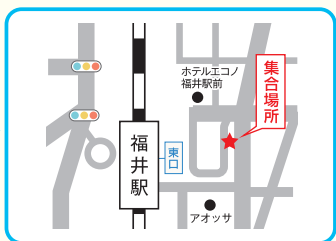

※先着順となりますのでお早めにお申込みください。
※各日、最少催行人数は10名です。
※体験内容（理・美ブース）特集内容は日程毎に異なります。

一人暮らしの
学生マンションも
見学できます!

参加特典

当日
ランチで
使える

ギフトカードを
(500円)プレゼント!!

※イラストはイメージです

4/19 [土]

福井・敦賀ルート開催

オープンキャンパス実施時間 ▶ 13:00 ~ 16:00

集合場所1
JR福井駅
[9:20集合]

集合場所2
JR敦賀駅
[10:30集合]

遊びに来て
ください!!

ネットで簡単予約

オープンキャンパス応募専用フォーム

<https://www.naribi.ac.jp/trial/>

エントリーは
コチラから