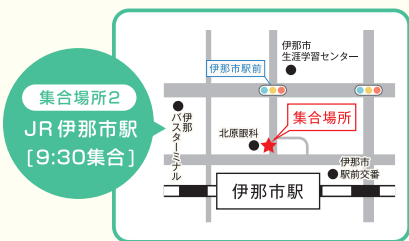

NaRiBi OPEN CAMPUS

名古屋理容美容 専門学校

無料

バスツアー

NaRiBiの魅力を感じることができる無料バスツアーで
オープンキャンパスに参加しよう!!

参加費
無料

25名様
限定

申込締切：各開催日の15日前まで
高校生対象（保護者の方もご参加いただけます）

※先着順となりますのでお早めにお申込みください。

※各日、最少催行人数は10名です。

※体験内容（理・美ブース）特集内容は日程毎に異なります。

参加特典

当日
ランチで
使える

ギフトカードを
(500円)プレゼント!!

※イラストはイメージです

一人暮らしの
学生マンションも
見学できます!

4/19 [土]

松本・伊那・飯田ルート 開催

オープンキャンパス実施時間 ▶ 13:00 ~ 16:00

遊びに来て
くださいな!

ネットで簡単予約

オープンキャンパス応募専用フォーム

<https://www.naribi.ac.jp/trial/>

エントリーは
コチラから