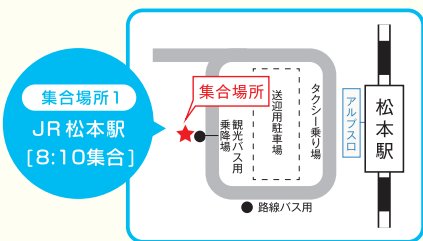

NaRiBi OPEN CAMPUS

名古屋理容美容 専門学校

無料

バスツアー

NaRiBiの魅力を感じることができる無料バスツアーで
オープンキャンパスに参加しよう!!

参加費
無料

25名様
限定

申込締切：各開催日の15日前まで
高校生対象（保護者の方もご参加いただけます）

※先着順となりますのでお早めにお申込みください。

※各日、最少催行人数は10名です。

※体験内容（理・美ブース）特集内容は日程毎に異なります。

参加特典

当日
ランチで
使える

ギフトカードを
(500円)プレゼント!!

※イラストはイメージです

一人暮らしの
学生マンションも
見学できます!

4/19 [土]

松本・伊那・飯田ルート 開催

オープンキャンパス実施時間 ▶ 13:00 ~ 16:00

遊びに来て
くださいな!

ネットで簡単予約

オープンキャンパス応募専用フォーム

<https://www.naribi.ac.jp/trial/>

エントリーは
コチラから