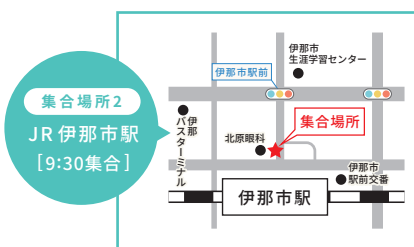

# NaRiBi OPEN CAMPUS BUS TOUR

25名様限定

要予約

毎年楽しいイベントを開催しているNaRiBiのオープンキャンパス。  
NaRiBiのオーキャンは理・美容の様々な実習体験をご用意しています。  
(カットやシェービング、ワインディングなど)  
NaRiBiを知るには、まずはご参加下さい!

一人暮らしの  
学生マンションも  
**見学**  
できちゃいます!

シロノワールで  
有名な「コメダ珈琲」  
のランチ付!!  
※写真はイメージです

◆ 申込締切: 各開催日の15日前まで ◆ 高校生対象 (保護者の方もご参加いただけます)  
※先着順となりますのでお早めにお申込みください。※各日、最小催行人数は10名です。※体験内容(理・美ブース)特集内容は日程毎に異なります。

2023 NaRiBiからあなたの未来が始まる

3/27 [MON] オープンキャンパス実施時間 ▶ 13:00 ~ 16:00  
松本・伊那・飯田ルート 開催

JR松本駅	JR伊那市駅	JR飯田駅	NaRiBi 昼食・お部屋見学・ オープンキャンパス 12:30~16:00	JR飯田駅	JR伊那市駅	JR松本駅
8:10	9:30	10:20		18:00頃	18:50頃	20:00頃