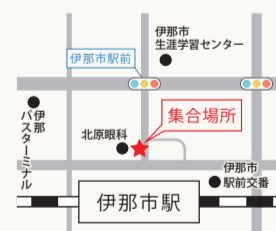

### NaRiBiの無料バスツアーで 体験入学に参加しよう!!

毎年楽しいイベントを開催しているNaRiBiの体験入学。  
NaRiBiを知るには、まずは体験入学から!

お弁当ドリンク付

25名様限定

要予約

NaRiBiの体験入学とセットで大須観光も楽しめます!

◆ 申込締切: 各開催日の15日前まで ◆ 高校生対象(保護者の方もご参加いただけます)

※先着順となりますのでお早めにお申込みください。※各日、最小催行人数は10名です。※体験内容(理・美ブース)特集内容は日程毎に異なります。

2022

3/28 [MON]

伊那・飯田ルート 開催

#### ■ 伊那／飯田ルート [行程]

#### 集合場所 ①

JR伊那市駅 [9:30集合]