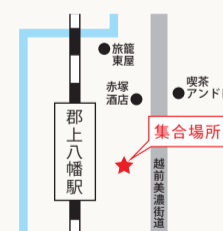

高山・郡上ルート 開催

■ 高山/郡上ルート [行程]

体験入学実施時間 13:00 ~ 16:00

集合場所 ①

JR高山駅 [9:30集合]

集合場所 ②

郡上八幡駅 [10:40集合]

○ご予約・お問い合わせはこちら