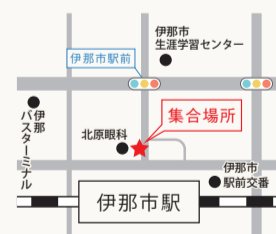

OPEN CAMPUS

体験入学無料バスツアー

NaRiBi OPEN CAMPUS BUS TOUR

NaRiBiから
あなたの未来が始まる

BUS TOUR

NaRiBiの無料バスツアーで 体験入学に参加しよう!!

毎年楽しいイベントを開催しているNaRiBiの体験入学。
NaRiBiを知るには、まずは体験入学から!

お弁当ドリンク付

25名様限定

要予約

NaRiBiの体験入学とセットで大須観光も楽しめます!

◆ 申込締切: 各開催日の15日前まで ◆ 高校生対象 (保護者の方もご参加いただけます)

※先着順となりますのでお早めにお申込みください。※各日、最小催行人数は10名です。※体験内容(理・美ブース)特集内容は日程毎に異なります。

2021

7/10 [SAT]

伊那・飯田ルート 開催

■ 伊那／飯田ルート [行程]

体験入学実施時間 13:00 ~ 16:00

集合場所 ①

JR伊那市駅 [9:30集合]

集合場所 ②

JR飯田駅 [10:20集合]

○ご予約・お問い合わせはこちら

☎ 0120-052-387 naribi 🔍 検索