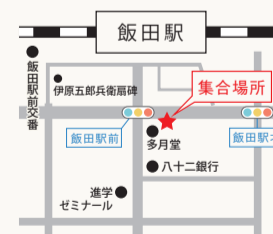

25名様限定

要予約

NaRiBiの体験入学とセットで大須観光も楽しめます!

◆ 申込締切: 各開催日の15日前まで ◆ 高校生対象 (保護者の方もご参加いただけます)

※先着順となりますのでお早めにお申込みください。※各日、最小催行人数は10名です。※体験内容(理・美ブース)特集内容は日程毎に異なります。

2021

7/10 [SAT]

伊那・飯田ルート 開催

■ 伊那／飯田ルート [行程]

体験入学実施時間 13:00 ~ 16:00

集合場所 ①

JR伊那市駅 [9:30集合]

集合場所 ②

JR飯田駅 [10:20集合]

○ご予約・お問い合わせはこちら

☎ 0120-052-387 naribi 🔍 検索

フリーダイヤル 携帯・PHS OK [受付]9:30~17:00(月~金) ※時間外でも対応させていただきます。

○ネットで簡単予約

ケータイ体験入学応募専用フォーム

<https://www.naribi.ac.jp/trial/>

ENTRY!

NaRiBi OPEN CAMPUS BUS TOUR

名古屋理容美容専門学校

〒453-0057 名古屋市中村区稲葉地本通3-36