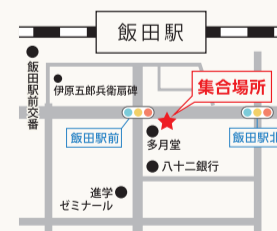

25名様限定

要予約

NaRiBiの体験入学とセットで大須観光も楽しめます!

◆ 申込締切: 各開催日の15日前まで ◆ 高校生対象 (保護者の方もご参加いただけます)

※先着順となりますのでお早めにお申込みください。※各日、最小催行人数は10名です。※体験内容(理・美ブース)特集内容は日程毎に異なります。

2021

6 / 5 [SAT]

伊那・飯田ルート 開催

■ 伊那／飯田ルート [行程]

JR伊那市駅 9:30	JR飯田駅 10:20	NaRiBi (昼食・体験入学) 12:30~16:00
JR伊那市駅 20:30頃	JR飯田駅 19:30頃	大須観光 16:30~17:30
体験入学実施時間		13:00 ~ 16:00

集合場所 ①

JR伊那市駅 [9:30集合]

集合場所 ②

JR飯田駅 [10:20集合]

○ご予約・お問い合わせはこちら

☎ 0120-052-387 naribi 検索

フリーダイヤル 携帯・PHS OK [受付] 9:30~17:00(月~金) ※時間外でも対応させていただきます。

○ネットで簡単予約

ケータイ体験入学応募専用フォーム

<https://www.naribi.ac.jp/trial/>

ENTRY!

NaRiBi OPEN CAMPUS BUS TOUR

名古屋理容美容専門学校

〒453-0057 名古屋市中村区稲葉地本通3-36