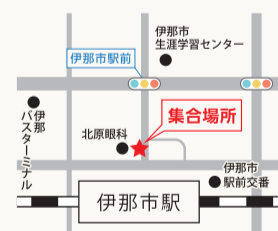

OPEN CAMPUS

体験入学無料バスツアー

NaRiBi OPEN CAMPUS BUS TOUR

NaRiBiから
あなたの未来が始まる

BUS TOUR

NaRiBiの無料バスツアーで 体験入学に参加しよう!!

毎年楽しいイベントを開催しているNaRiBiの体験入学。
NaRiBiを知るには、まずは体験入学から!

お弁当ドリンク付

25名様限定

要予約

NaRiBiの体験入学とセットで大須観光も楽しめます!

◆ 申込締切: 各開催日の15日前まで ◆ 高校生対象 (保護者の方もご参加いただけます)

※先着順となりますのでお早めにお申込みください。※各日、最小催行人数は10名です。※体験内容(理・美ブース)特集内容は日程毎に異なります。

2021

6 / 5 [SAT]

伊那・飯田ルート 開催

■ 伊那／飯田ルート [行程]

JR伊那市駅 9:30	JR飯田駅 10:20	NaRiBi (昼食・体験入学) 12:30~16:00
JR伊那市駅 20:30頃	JR飯田駅 19:30頃	大須観光 16:30~17:30
体験入学実施時間		13:00 ~ 16:00

集合場所 ①

JR伊那市駅 [9:30集合]

集合場所 ②

JR飯田駅 [10:20集合]

○ご予約・お問い合わせはこちら

☎ 0120-052-387 naribi 検索

フリーダイヤル 携帯・PHS OK [受付] 9:30~17:00(月~金) ※時間外でも対応させていただきます。

○ネットで簡単予約

ケータイ体験入学応募専用フォーム

<https://www.naribi.ac.jp/trial/>

ENTRY!

NaRiBi OPEN CAMPUS BUS TOUR

名古屋理容美容専門学校

〒453-0057 名古屋市中村区稲葉地本通3-36