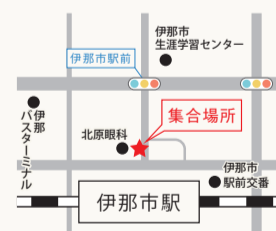

OPEN CAMPUS

体験入学無料バスツアー

NaRiBi OPEN CAMPUS BUS TOUR

NaRiBiから
あなたの未来が始まる

BUS TOUR

NaRiBiの無料バスツアーで 体験入学に参加しよう!!

毎年楽しいイベントを開催しているNaRiBiの体験入学。
NaRiBiを知るには、まずは体験入学から!

お弁当ドリンク付

25名様限定

要予約

NaRiBiの体験入学とセットで大須観光も楽しめます!

◆ 申込締切: 各開催日の15日前まで ◆ 高校生対象 (保護者の方もご参加いただけます)

※先着順となりますのでお早めにお申込みください。※各日、最小催行人数は10名です。※体験内容(理・美ブース)特集内容は日程毎に異なります。

2022

3/28 [SAT]

伊那・飯田ルート 開催

■ 伊那／飯田ルート [行程]

JR伊那市駅 9:30	JR飯田駅 10:20	NaRiBi (昼食・体験入学) 12:30~16:00
JR伊那市駅 20:30頃	JR飯田駅 19:30頃	大須観光 16:30~17:30
体験入学実施時間		13:00 ~ 16:00

集合場所 ①

JR伊那市駅 [9:30集合]

集合場所 ②

JR飯田駅 [10:20集合]

○ご予約・お問い合わせはこちら

☎ 0120-052-387 naribi 🔍 検索

フリーダイヤル 携帯・PHS OK [受付] 9:30~17:00 (月~金) ※時間外でも対応させていただきます。

○ネットで簡単予約

ケータイ体験入学応募専用フォーム

<https://www.naribi.ac.jp/trial/>

ENTRY!

NaRiBi OPEN CAMPUS BUS TOUR

名古屋理容美容専門学校

〒453-0057 名古屋市中村区稲葉地本通3-36